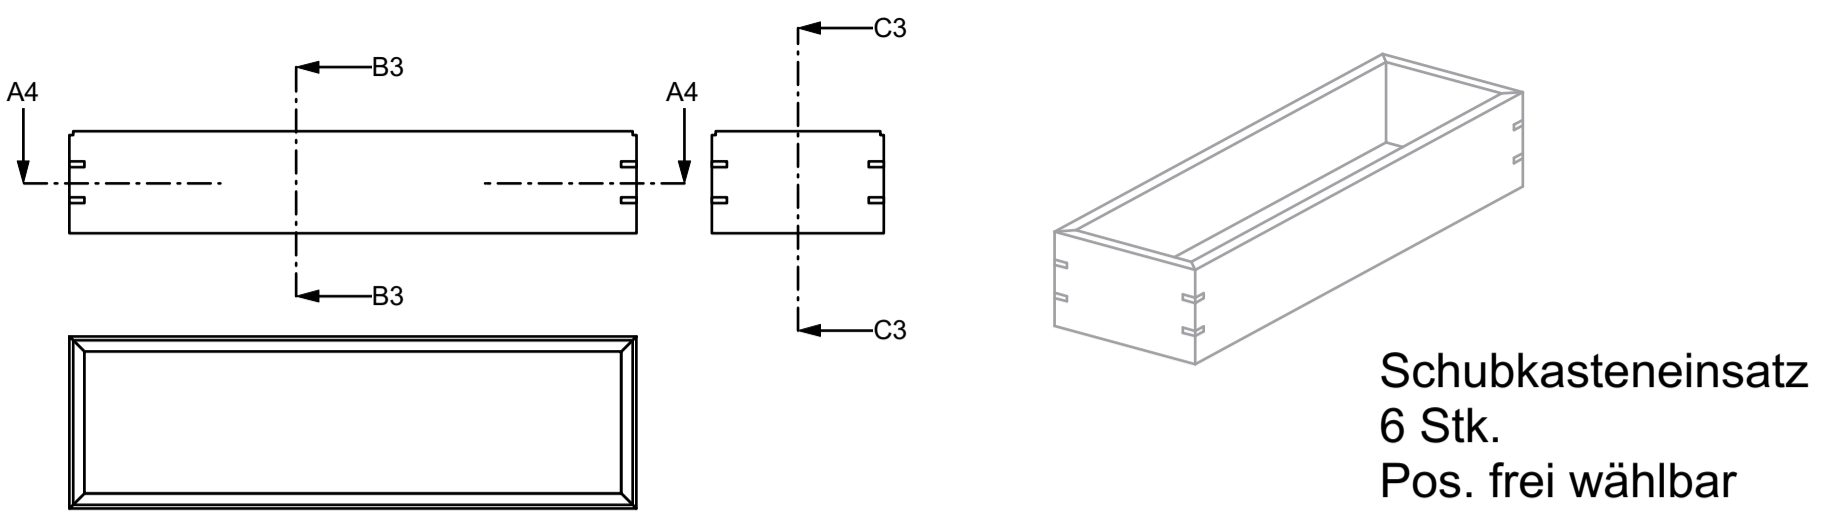

Schnitt B2-B2

Schubkasteneinsatz
6 Stk.
Pos. frei wählbar

Schnitt C3-C3

Schnitt B3-B3

Schnitt A4-A4

Das Massivholz besteht sofern nicht bezeichnet aus europäischem Kirschbaum.

Kurzzeichen nach DIN 4076 (alt)	Kurzzeichen nach DIN EN 13556 (neu)
KB	PRAV
BU	FASY
FPY	P2
FU	EN 636

Fertigungszeichnung **Meisterstück**

Küchenbuffet

Maßstab Ansichten Korpus 1:15
 Ansichten Schubersatz 1:4
 Schnitt 1:1

Materialien europäischer Kirschbaum
 Linoleum (Farbton Bourgund)
 Messing (geschliffen, Roh)

Oberfläche Hartöl Fa. Complex
Kanten leicht gebrochen