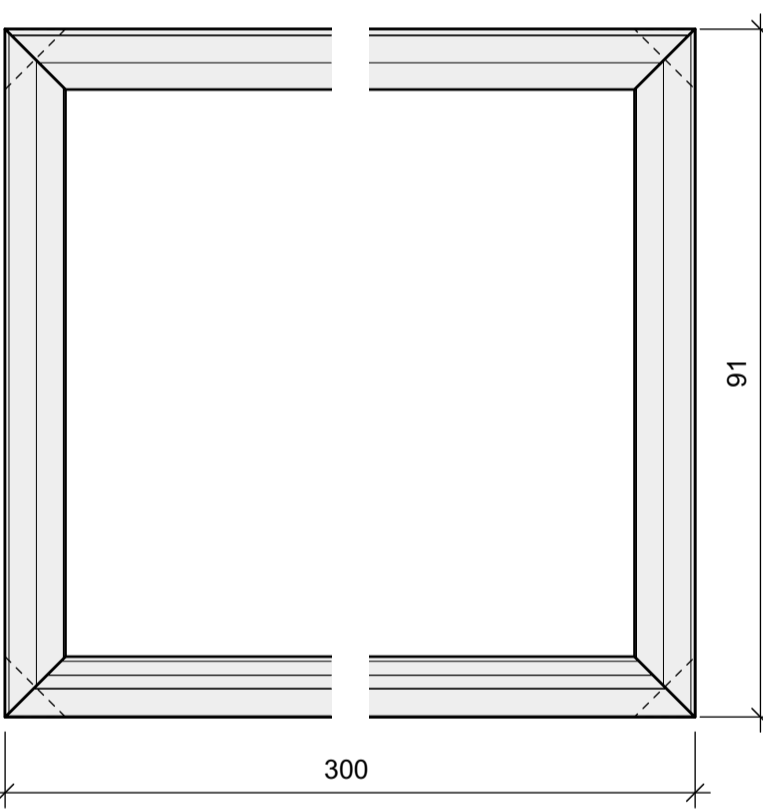

Schnitt B2-B2

Schubkasteneinsatz
6 Stk.
Pos. frei wählbar

Schnitt C3-C3

Schnitt B3-B3

Schnitt A4-A4

Das Massivholz besteht sofern nicht bezeichnet aus europäischem Kirschbaum.

Kurzzeichen nach DIN 4076 (alt)	Kurzzeichen nach DIN EN 13556 (neu)
KB	PRAV
BU	FASY
FPY	P2
FU	EN 636

Fertigungszeichnung **Meisterstück**

Küchenbuffet

Maßstab Ansichten Korpus 1:15
 Ansichten Schubersatz 1:4
 Schnitt 1:1

Materialien europäischer Kirschbaum
 Linoleum (Farbton Bourgund)
 Messing (geschliffen, Roh)