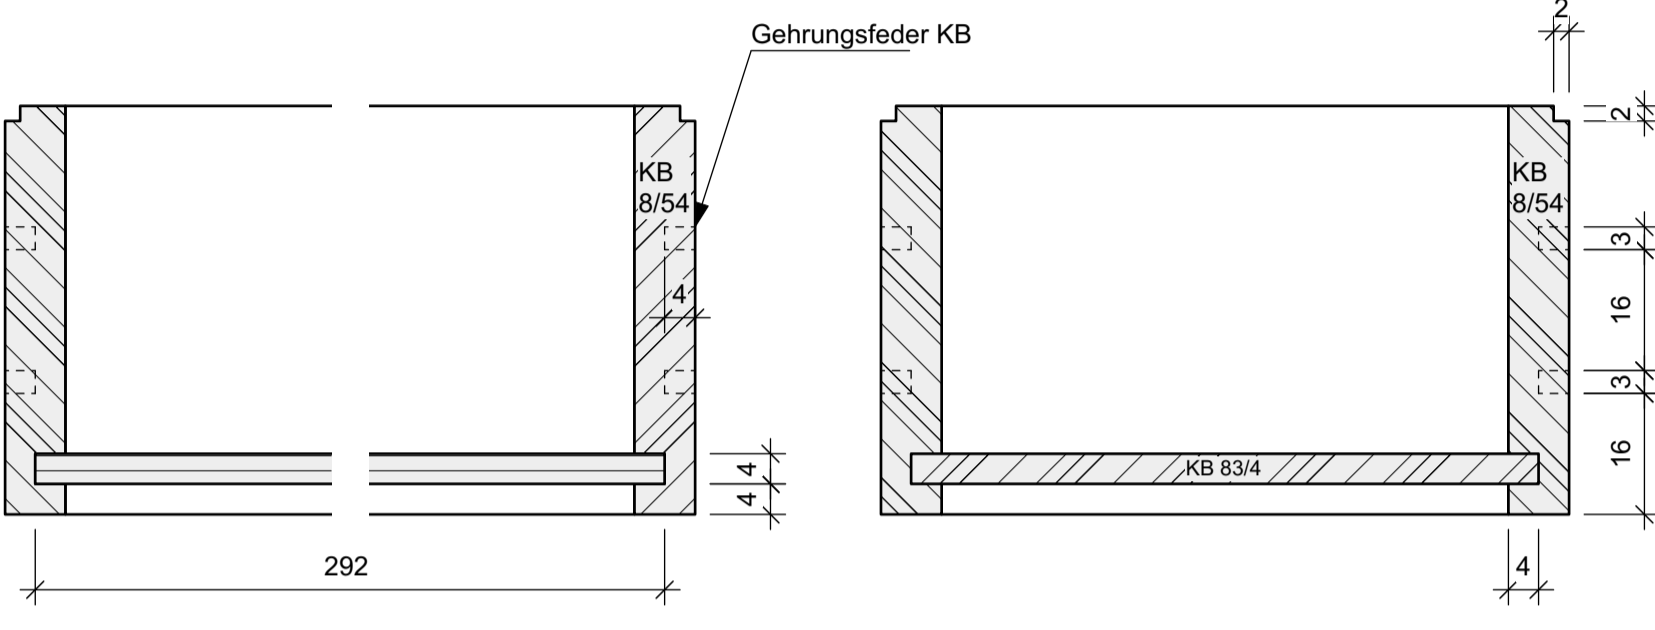

Schnitt B2-B2

Schubkasteneinsatz
6 Stk.
Pos. frei wählbar

Schnitt C3-C3

Schnitt B3-B3

Schnitt A4-A4

Das Massivholz besteht sofern nicht bezeichnet aus europäischem Kirschbaum.

Kurzzeichen nach DIN 4076 (alt)	Kurzzeichen nach DIN EN 13556 (neu)
KB	PRAV
BU	FASY
FPY	P2
FU	EN 636

Fertigungszeichnung **Meisterstück**

Küchenbuffet

Maßstab Ansichten Korpus 1:15
 Ansichten Schubersatz 1:4
 Schnitt 1:1

Materialien europäischer Kirschbaum
 Linoleum (Farbton Bourgund)
 Messing (geschliffen, Roh)