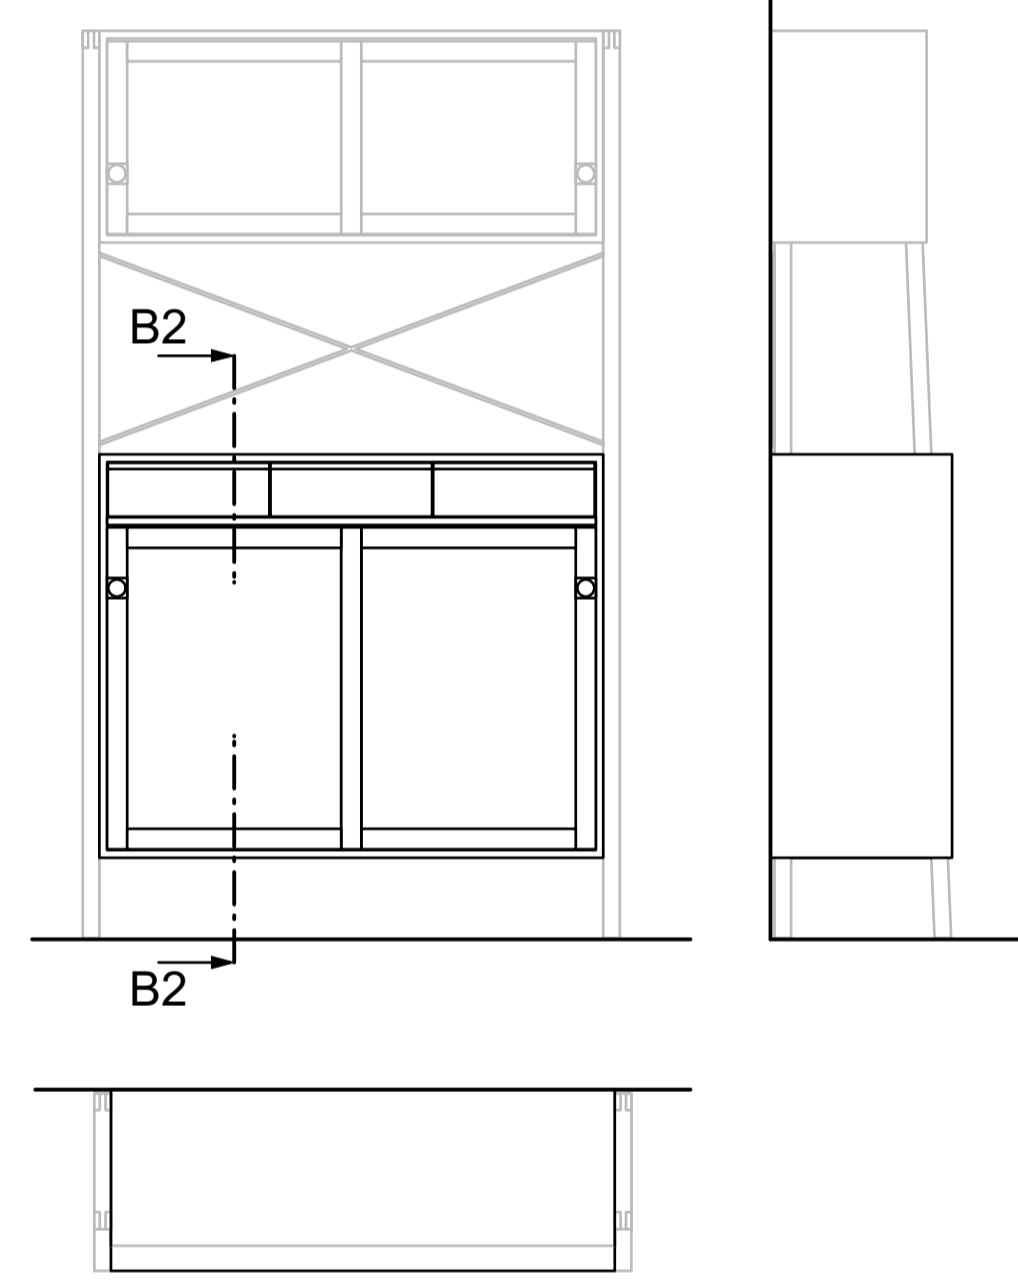

Schnitt B2-B2

Schubkasteneinsatz
6 Stk.
Pos. frei wählbar

Schnitt C3-C3

Schnitt B3-B3

Schnitt A4-A4

Das Massivholz besteht sofern nicht bezeichnet aus europäischem Kirschbaum.

Kurzzeichen nach DIN 4076 (alt)	Kurzzeichen nach DIN EN 13556 (neu)
KB	PRAV
BU	FASY
FPY	P2
FU	EN 636

Fertigungszeichnung **Meisterstück**

Küchenbuffet

Maßstab Ansichten Korpus 1:15
 Ansichten Schubersatz 1:4
 Schnitt 1:1

Materialien europäischer Kirschbaum
 Linoleum (Farbton Bourgund)
 Messing (geschliffen, Roh)

Oberfläche Hartöl Fa. Complex
Kanten leicht gebrochen